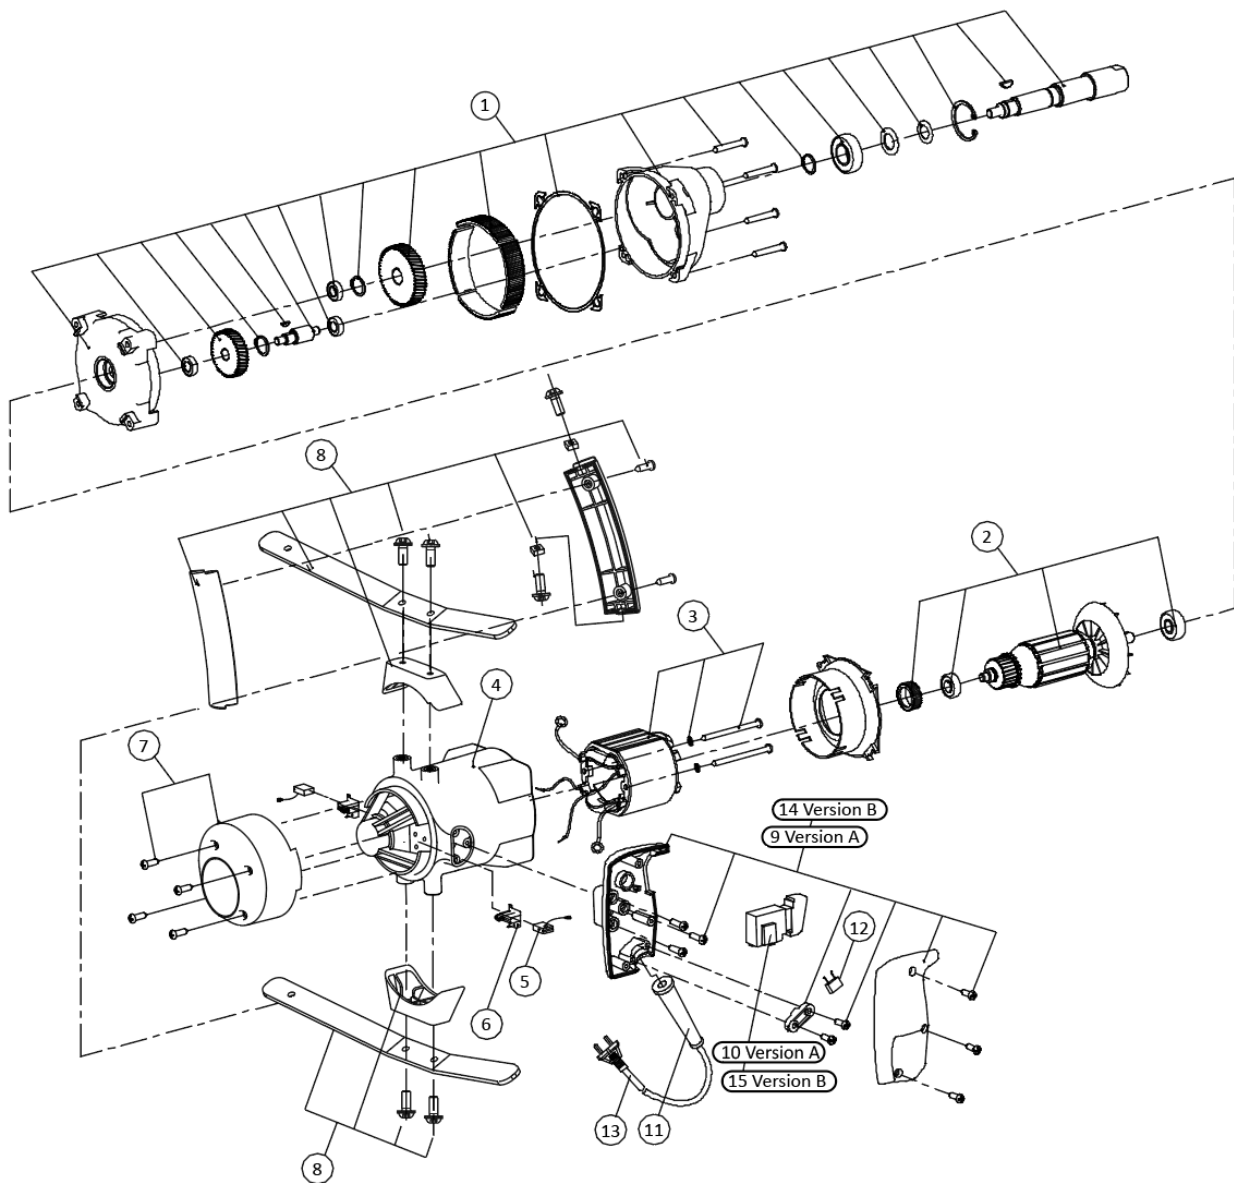

UniMix U1300A+B

UniMix U1300A+B

26.10.2020 Seite 2/2

POS	Art. Nr. Order No. N° réf	Artikel DE	Designation EN	Designation FR	Preis € Price € Prix €
1	20731	Getriebe komplett	Gear complete	Transmission complète	28,30
2	20782	Rotor 230V	Rotor 230V	Rotor 230V	21,70
3	20783	Stator 230V	Stator 230V	Stator 230V	12,40
4	20784	Motorgehäuse	Motor housing	Carter de moteur	7,80
5	20785	Kohlebürstensatz	Carbon brush set	Balai de charbon set	3,70
6	20786	Kohlebürstenhalter	Brush holder	Porte-charbon	3,10
7	20884	Motordeckel UniMix 1300	Motor Cover UniMix 1300	Capot moteur UniMix 1300	3,70
8	20925	Schutzbügel	Guard complete	Etrier de protection omplète	7,50
9	20740	Handgriff rechts komplett	Grip right complete	Poignée à droite complète	3,70
10	20734	Schalter 230V	Switch assy 230V	Interrupteur 230V	12,40
11	20735	Kabeltülle	Cord Guard	Passe-fil	3,70
12	20809	Kondensator	Capacitor	Condensateur	1,50
13	23557	Netzkabel 230V EU	Mains Cable 230V EU	Cordon secteur 230V EU	9,50
13	27030	Netzkabel 230V CH	Mains Cable 230V CH	Cordon secteur 230V CH	9,50
13	27053	Netzkabel 230V UK	Mains Cable 230V UK	Cordon secteur 230V UK	9,50
14	20759	Handgriff rechts kpl.	Grip handle right	Poignée droite	3,70
15	20758	Ein/Ausschalter 230V	On/Off switch 230V	Interrupteur 230V	12,40