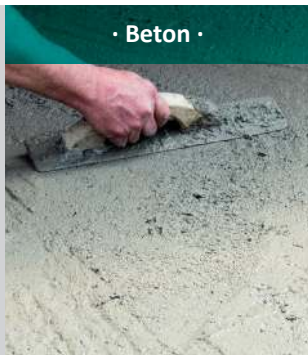

COLLOMATIC

Die Tellerzwangsmischer TMX 1000 und 1500

Steigern Sie Ihre Produktivität
auf der Baustelle.

Abbildung ähnlich

› Materialien und Einsatzmöglichkeiten

Tellerzwangsmischer TMX

- Robuster Mischer für Sackware bis zu 120 Liter oder 5 Sack Nutzvolumen (TMX 1500)
- Für alle Arten von plastischen Mörtel, Putz, Estrich und Beton (-16 mm) wie auch hochvolumige Trockenschüttungen
- Mischwerk kann ohne weiteres Werkzeug abgenommen werden
- Bodensegmentschieber zum Entleeren in Eimer oder Schubkarre
- Leichteres Entleeren durch Rüttelvorrichtung am Auslass
- Anschlußstutzen für Staubabsaugung, für staubreduziertes Arbeiten
- Sicherheitsabschaltung und Deckelüberwachung
- Hartgummiräder, dadurch sehr standsicher
- Transportösen
- Kompakt in der Größe, passt durch 80 cm breite Türen
- Verkleideter Motorblock, weniger Verschmutzung
- Leicht zu reinigen, ausziehbarer Auslassschacht mit Abrüttelmechanik.

TMX 1000

TMX 1500

Rüttelmechanik

Staubabsaugung

Mischwerkzeug

Material

Beton bis 16 mm Körnung	+
Zementestrich	+
Kunstharzestrich (2 K, 0,6/1,2 mm)	+
Zement- und Universalmörtel	+
Leichtmauermörtel	+
Stuckmörtel	+
Zementputz	+
Wärmedämmputz	+
Naturstein-Pflasterverlegemörtel	+
2-K-Pflasterfugenmörtel (bis 1,2 mm)	+
Unterstopfmörtel	+
Stahlfasermörtel	+
Leichtschüttung	+
Terrazzo (Nachrüstsatz optional erhältlich)	+
dünne/fließfähige Estricharten	-
dünne/fließfähige Mörtelarten	-
Gipsputz	-
Fliesenkleber	-
Fugenmörtel	-
Nivellier-/Spachtelmassen	-